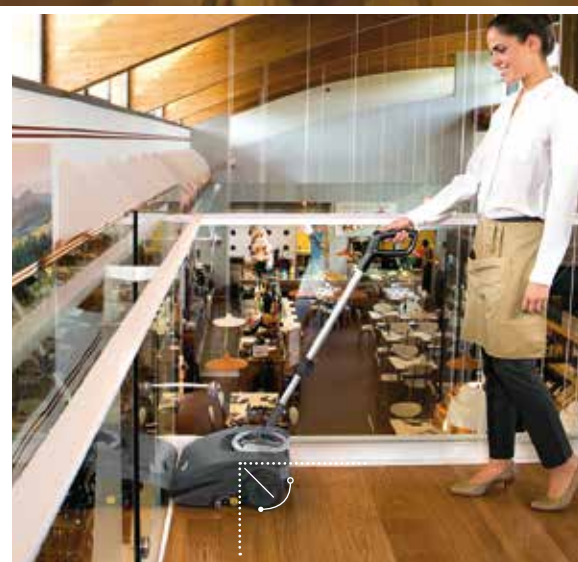

>> **COMPATTA**

Pulisce dappertutto anche sotto i tavoli

>> **VERSATILE**

Lava ed asciuga tutti i tipi di pavimenti duri

Pulizia accurata di tutta la superficie utile della stanza

LAVA E ASCIUGA IN TUTTE LE DIREZIONI

Lo snodo permette di muovere FIMOP in qualsiasi direzione, così puoi arrivare ovunque, pulire lungo le pareti fino agli angoli e seguire agevolmente il profilo dei mobili.

Le dimensioni compatte e l'altezza ridotta consentono di passare anche in zone molto strette senza difficoltà e di arrivare comodamente anche sotto tavoli e sedie.